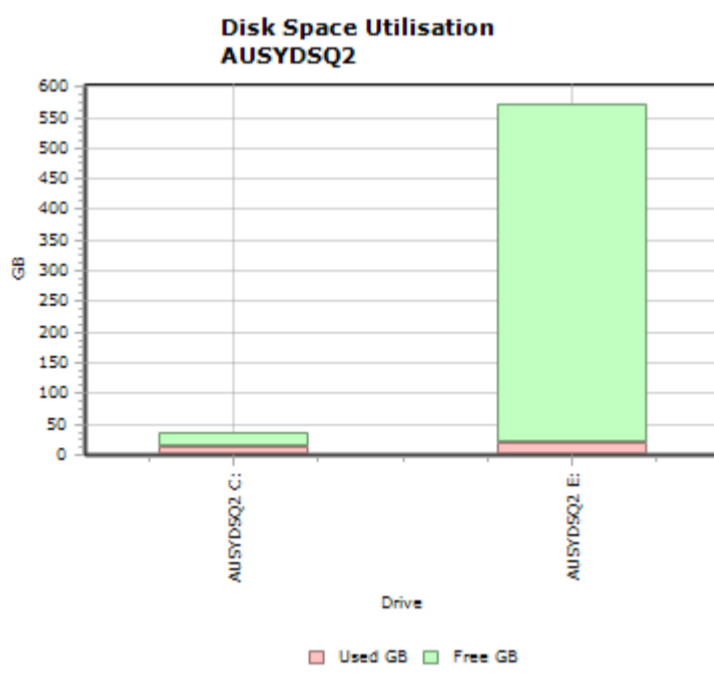

Disk Storage

At: 27/May/09