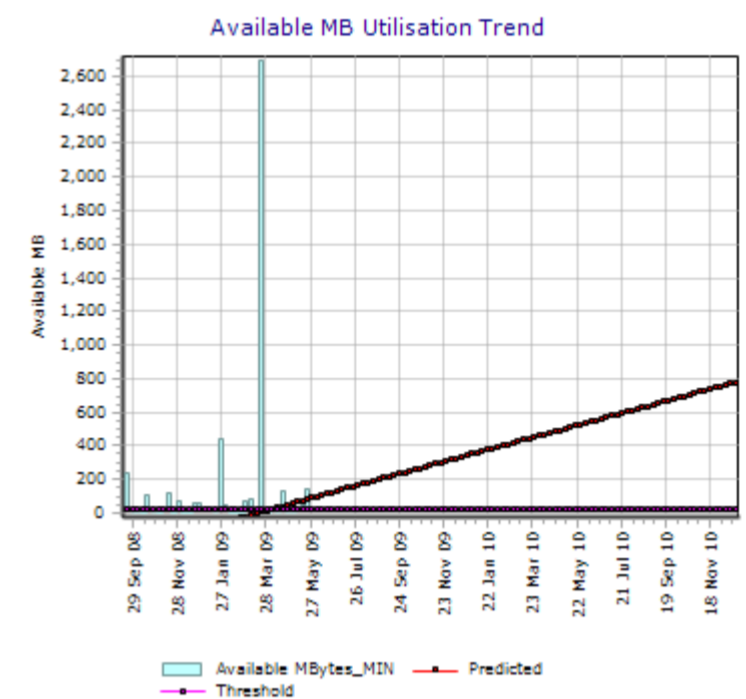

## CPU Utilisation

## Disk Storage

At: 27/May/09

## Performance

## Memory MB Usage